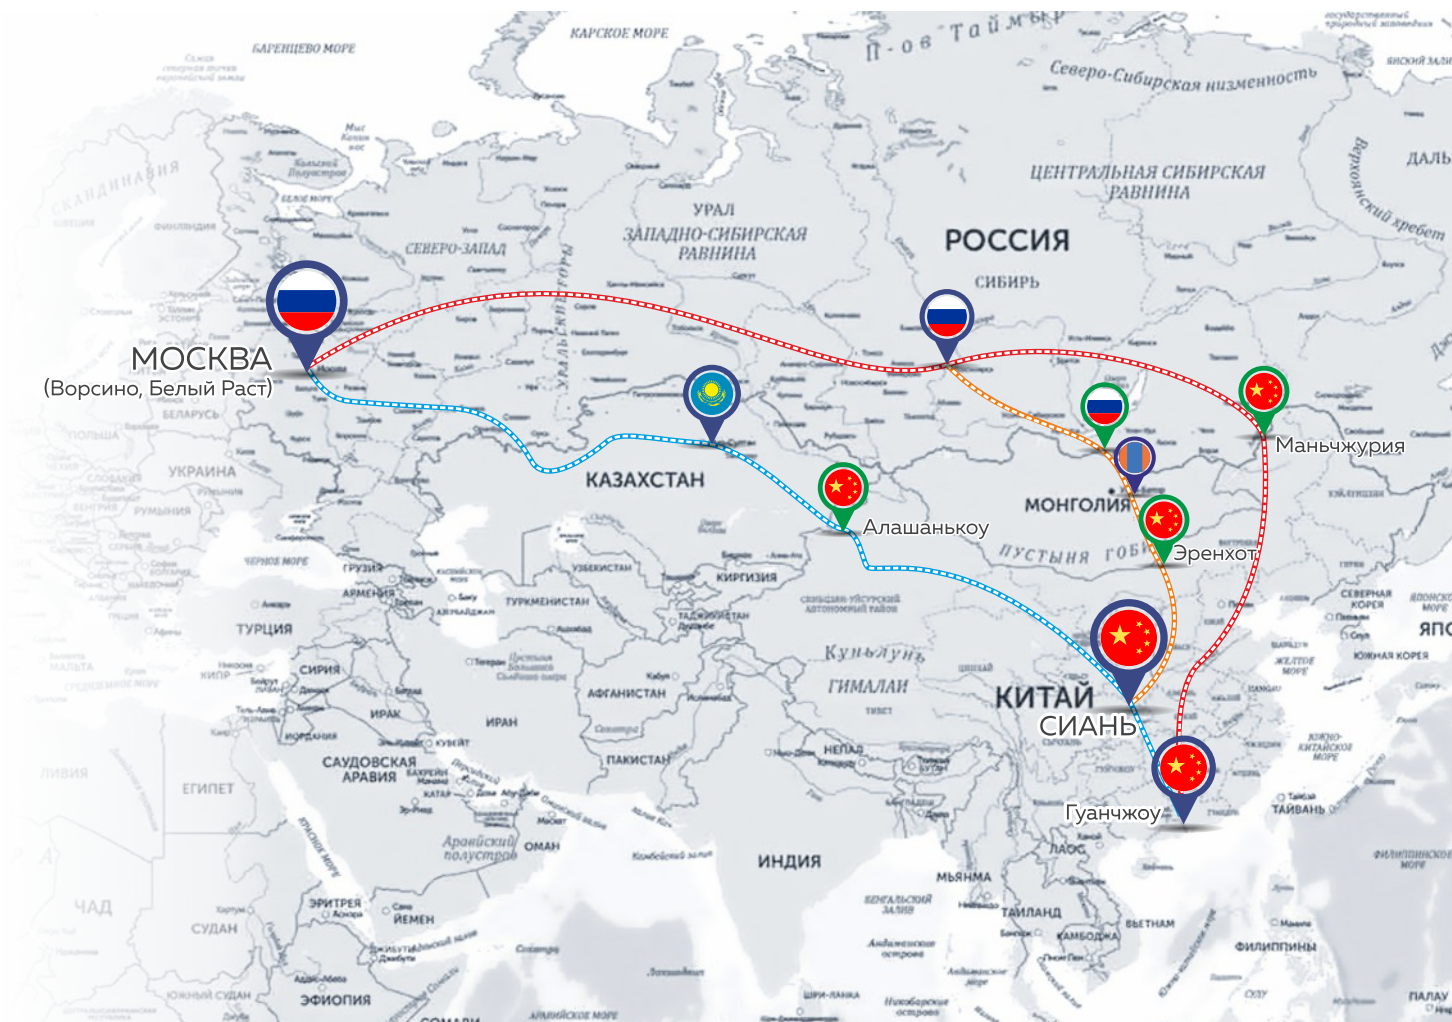

МЕЖДУНАРОДНАЯ
ЛОГИСТИЧЕСКАЯ КОМПАНИЯ

ООО «РУСИНА КАРГО»

ЛОГИСТИЧЕСКАЯ КОМПАНИЯ
И ЭКСКЛЮЗИВНЫЙ АГЕНТ МЕЖДУНАРОДНОГО
КОНТЕЙНЕРНОГО ПОЕЗДА "ЧАНЬАНЬ",

КУРСИРУЮЩЕГО ПО МАРШРУТУ:
СИАНЬ (ПРОВИНЦИЯ ШЭНЬСИ, КНР) -
МОСКВА - СИАНЬ

Маршрут 1 — 15-20 дней.
(через Казахстан)

- Гуанчжоу
- Сиань
- Алашанькоу
- Москва

Маршрут 2 — 20-30 дней.
(по РФ)

- Гуанчжоу
- Маньчжурия
- Москва

Маршрут 3 — 20-30 дней.
(через Монголию)

- Сиань
- Эренхот
- Москва

МЕЖДУНАРОДНЫЕ
АВИАПЕРЕВОЗКИ

ООО «РУСИНА КАРГО»

НАША КОМПАНИЯ ОКАЗЫВАЕТ
УСЛУГИ ПО АВИАОТПРАВКЕ
ГРУЗА ИЗ КИТАЯ,
ОСУЩЕСТВЛЯЕТ
ЗАБОР / ДОСТАВКУ
АВТОТРАНСПОРТОМ.
ОКАЗЫВАЕМ УСЛУГИ
ПО ТАМОЖЕННОМУ
ОФОРМЛЕНИЮ
ПРИЛЕТ / ВЫЛЕТ.